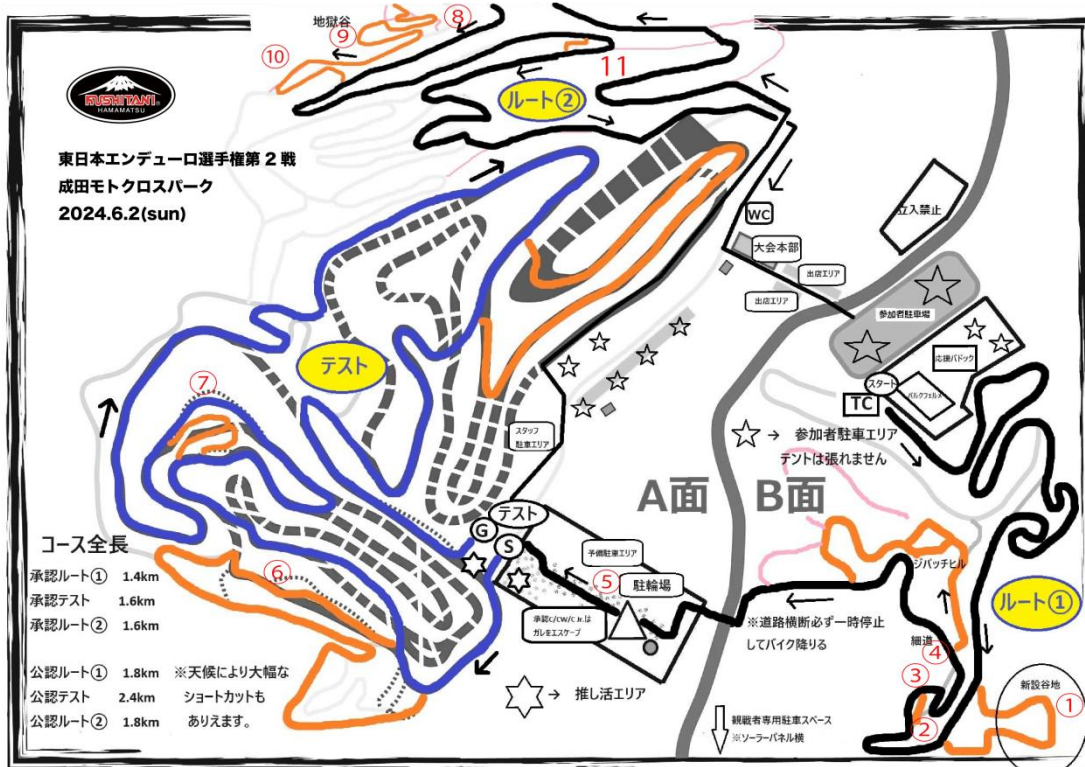

★「ワタライの下見ワンポイント」動画付きコースマップ（コンディションにより変更可能性あり）★

①新設谷地（NA 以上） <https://youtu.be/Pfmzd8O9QSI>

②B 面奥ののぼり（全クラス） <https://youtu.be/ExpAVG2w3jo>

③B 面丸太（公認クラス） <https://youtu.be/04PvtVBUYTg>

④B 面細道（全クラス） <https://youtu.be/AthOJO4VYXo>

⑤エクストリームガレ（承認 B、公認クラス） <https://youtu.be/ejEBtcR4nSg>

⑥大坂下り（公認クラス） <https://youtu.be/CTeQ10-mUrg>

⑦たなガレ（公認クラス） <https://youtu.be/WVkBRRrOwbZg>

⑧地獄谷くんだり（NA クラス以上） <https://youtu.be/oZugwwK1W-U>

⑨さわやか通りの丸太のくんだり（公認クラス） https://youtu.be/m5v_cXcGyKY

⑩地獄谷のぼり（公認クラス） <https://youtu.be/0aKahYG6SkA>

11.さわやか通りの浮丸太（NA クラス以上） https://youtu.be/vaE2Ad4_L4U